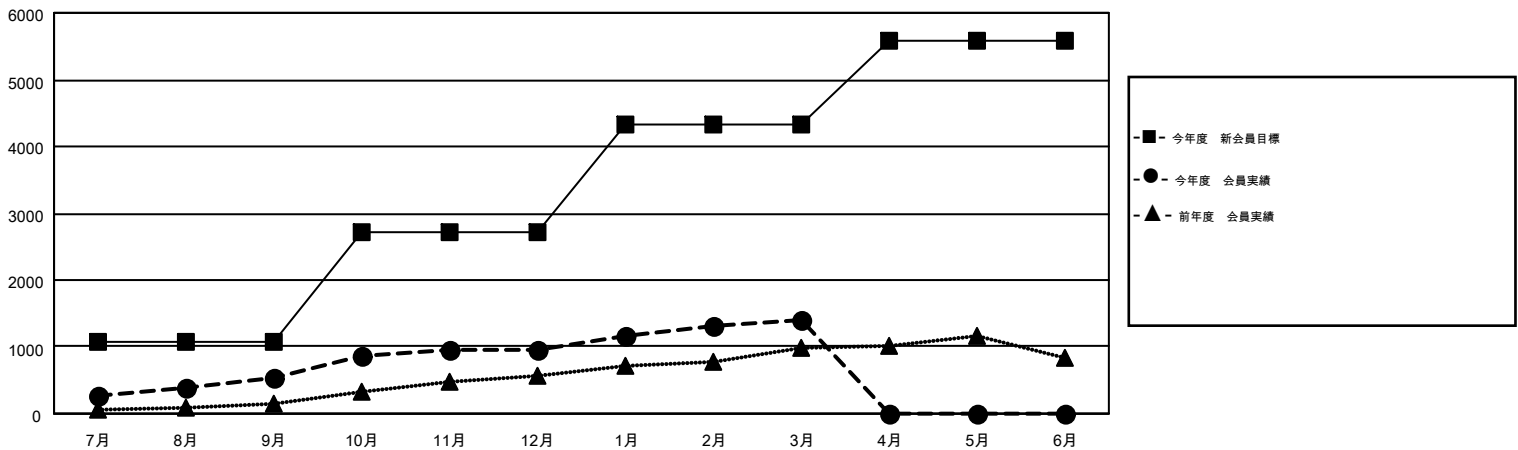

MONTHLY MEMBERSHIP PROGRESS REPORT

Results as of: 3/31/2015

Multiple District 330

LOCATION: JAPAN

GMT: SHOJI SUZUKI

GMT会則地域 5-Jap

クラブ					名				
結果: 2014-2015					結果: 2014-2015				
四半期	新クラブ目標	新クラブ	解散クラブ	純増/減	四半期	新会員目標	チャーターメン バー/新会員	退会者	純増/減
7月/8月/9月	2	1	0	1	7月/8月/9月	1,075	749	221	528
10月/11月/12月	3	3	2	1	10月/11月/12月	1,635	583	162	421
1月/2月/3月	2	1	0	1	1月/2月/3月	1,610	620	169	451
4月/5月/6月	1	0	0	0	4月/5月/6月	1,270	0	0	0

新クラブ目標及び実績累計

会員目標及び実績累計

解散クラブ: 2

346 CLUBS OF 462 一名以上の新会員を登録

男女別

男性 10,907 (77.77%)
女性 3,117 (22.23%)

退会者

[健康診断データはこちら](#)