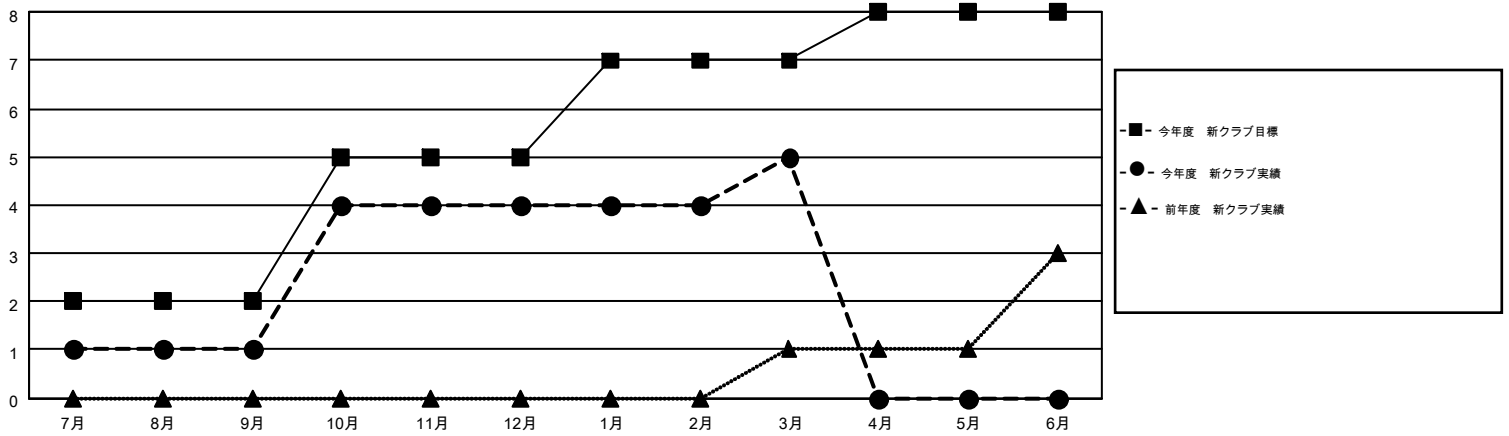

MONTHLY MEMBERSHIP PROGRESS REPORT

Results as of: 3/31/2015

Multiple District 330

LOCATION: JAPAN

GMT: SHOJI SUZUKI

GMT会則地域 5-Jap

クラブ					名				
結果: 2014-2015					結果: 2014-2015				
四半期	新クラブ目標	新クラブ	解散クラブ	純増/減	四半期	新会員目標	チャーターメン バー/新会員	退会者	純増/減
7月/8月/9月	2	1	0	1	7月/8月/9月	1,075	749	221	528
10月/11月/12月	3	3	2	1	10月/11月/12月	1,635	583	162	421
1月/2月/3月	2	1	0	1	1月/2月/3月	1,610	620	169	451
4月/5月/6月	1	0	0	0	4月/5月/6月	1,270	0	0	0

新クラブ目標及び実績累計

会員目標及び実績累計

解散クラブ: 2

346 CLUBS OF 462 一名以上の新会員を登録

男女別

男性 10,907 (77.77%)
女性 3,117 (22.23%)

退会者

[健康診断データはこちら](#)